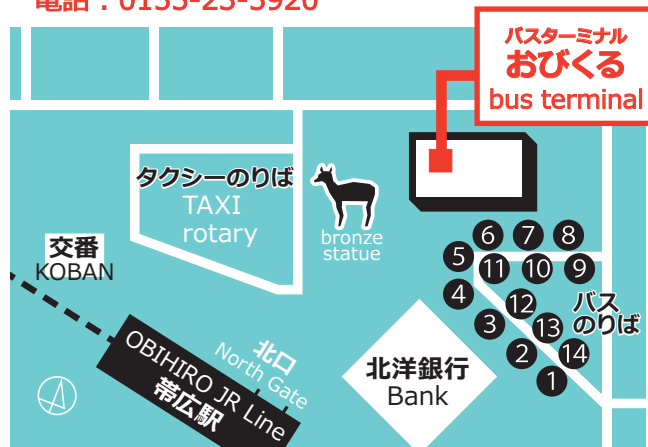

## 利用時間

9時30分～17時30分

### ▲ご注意▲

- ・18歳未満(高等学校在学中)のお客様のみのご利用は、親権者の同伴または同意書が必要です。
- ・貸出の際は身分証明書のご提示をお願い致します。
- ・本レンタサイクルの一部は、帯広市観光コンベンション協会から当センターが運営委託されています。ご利用にあたっては「レンタサイクル利用規約」の内容をご確認いただき、規約を遵守していただきます。
- ・ご予約は、スポーツタイプ、山岳利用に限り受け付けています。

### 受付・貸出・返却場所

帯広市西1条南12丁目 帯広駅バスターミナル おびくる内  
電話：0155-23-5920

りくるHP

# とっかちや Bicycle Rental レンタサイクル

2025年 4/26(土)～11/30(日) 予定

【2025年】 レンタサイクル料金表		台数	メーカー	サイズ	1時間	2時間	3時間	4時間	5時間	6時間	7時間	8時間	4時間以降の 追加料金 (1時間毎)	営業時間外 (17:30~ 9:30)	点検・ 清掃料金
折りたたみ 7段変速		8	DAHON	タイヤサイズ：20インチ 適正身長：142~193cm	¥400 (¥300) ※1	¥800 (¥600)	¥1200 (¥900)	¥1500 (¥1,000)	¥1800 (¥1,200)	¥2100 (¥1,400)	¥2400 (¥1,600)	¥2700 (¥1,800)	¥300 (¥200)	¥1,000	
シティサイクル 6段変速		11		タイヤサイズ：26インチ 適正身長：136cm~	¥300	¥600	¥900	¥1,000	¥1,200	¥1,400	¥1,600	¥1,800	¥200		
電動シティサイクル 3段変速		5	YAMAHA PASS	タイヤサイズ：26インチ 適正身長：146cm~	¥600 (¥500)	¥1,200 (¥1,000)	¥1,800 (¥1,500)	¥2,000 (¥1,800)	¥2,400 (¥2,100)	¥2,800 (¥2,400)	¥3,200 (¥2,700)	¥3,600 (¥3,000)	¥400 (¥300)		
電動スポーツ 5段変速		5	YAMAHA VIENTA	タイヤサイズ：26インチ 適正身長：147cm~	¥600 (¥500)	¥1,200 (¥1,000)	¥1,800 (¥1,500)	¥2,000 (¥1,800)	¥2,400 (¥2,100)	¥2,800 (¥2,400)	¥3,200 (¥2,700)	¥3,600 (¥3,000)	¥400 (¥300)		
子供用		2	ブリヂストン	タイヤサイズ：20インチ 適正身長：112cm~ タイヤサイズ：22インチ 適正身長：117cm~	¥200	¥400	¥600	¥700	¥800	¥900	¥1,000	¥1,100	¥100		
クロスバイク 24段変速		10	GIANT	適正身長 XS：155cm~170cm 適正身長 S：160cm~175cm 適正身長 M：170cm~185cm				¥3,000 (¥2,000)				¥5,000 (¥3,000)	¥800 (¥500)	レンタル料金 ×日数	※2 ¥1,000
ロードバイク 16段変速		5	corrtec	適正身長 44：160cm~ 適正身長 48：170cm~ 適正身長 52：180cm~				¥3000 (¥2,000)				¥5,000 (¥3,000)	¥800 (¥500)		
マウンテンバイク 24段変速		5	Khodaabloom	適正身長 480：150~170cm				¥3000 (¥2,000)				¥5,000 (¥3,000)	¥800 (¥500)		
電動バイク クロス×MTB 9段変速		4	サイクル スポット オリジナル	適正身長 430：155cm~				¥4,000 (¥3,000)				¥7,000 (¥5,500)	¥1,000		
電動クロスバイク 24段変速		6	GIANT	適正身長 XXS：145cm~160cm 適正身長 XS：155cm~170cm 適正身長 S：165cm~180cm				¥5,000 (¥4,000)				¥9,000 (¥7,000)	¥1,300		